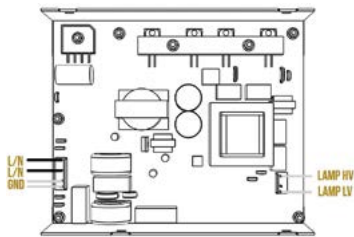

ЭПРА СВЕТОГОР 600W HID 380V

Совместим с лампами

СВЕТОГОР HPS 600W/E40/400V/Pro
Philips Master GreenPower 600W 400V E40, HPS
BLV HORTURION 600W 400V E40, HPS
PILA Horti 600W EL E40

СООТВЕТВИЕ СТАНДАРТАМ И СЕРТИФИКАТЫ

Общие стандарты и стандарты безопасности

EN61347-1:2015, EN61347-2-12:2005+A1:2010
CAN/CSA-C22.2 No. 74-16
UL 1029 Fifth Edition"

Защита от перегрузки EN61547 (L-L 2кВ, L-G 4кВ)
ЭМС IEC CISPR 15+A1:2015 with EN61547:2009
Гармоники IEC61000-3-2:2014, EN61000-3-3:2013

ЗНАКИ СООТВЕТСТВИЯ

УПРАВЛЕНИЕ ИЛИ ДИММИРОВАНИЕ

Интерфейс управления или диммирование опционально
LED индикатор нет

ЛОГИСТИЧЕСКИЕ ДАННЫЕ

	Кол-во в таре (шт)	Размер тары (мм)	Вес Нетто (кг)	Вес Брутто (кг)	Примечание
Коробка	270	1200*800*710	215	255	9 уровней по 30 драйверов на уровень
Паллет	810	1200*800*2130	645	765	3 ящика на паллет

ЭЛЕКТРИЧЕСКИЕ ПАРАМЕТРЫ

Входное напряжение	380В
Частота сети	50/60Гц
Рабочее напряжение	342 В (-10%@ 380 В) ~ 4418 В (+10%@ 418 В)
Допустимое сетевое напряжение	304 В (-10%@ 380 В) ~ 437 В (+10%@ 418 В)
Номинальный ток	1,7А (@380V)
Макс. входной ток	2А
Напряжение зажигания	≥5 кВ
Время отключения зажигания	30 мин
Макс. пусковой ток	<30А (@1,8мс <50%)
Ток утечки	<1mA
Коэффициент гармонических искажений	<15%
Коэффициент мощности	>0.98
Эффективность	95%
Максимальное выходное напряжение	750 В
Диапазон выходных рабочих частот	>110 кГц

МОЩНОСТЬ СИСТЕМЫ

Номинальная входная мощность	635 Вт (±3%)
Мощность лампы	600 Вт (±3%)

ТЕМПЕРАТУРА И СРОК СЛУЖБЫ

Температура окружающей среды	0...+35°C
Максимальная температура корпуса	+70°C
Температура хранения	-25...+70°C
Срок службы	35000 ч
	Количество рабочих драйверов по окончании срока службы ≥ 95%.

ОСОБЕННОСТИ

Защита от короткого замыкания	да
Защита от обрыва цепи	да
Защита от перегрева	да (дим. до 50%, когда Tc >70°C)
Защита от пониженного напряжения	да (дим. до 50%, если Umain <342 В, выкл., если Umain <304В)
Защита от повышенного напряжения	да (выкл. если Umain >437 В)

ГАБАРИТЫ И ВЕС

Размер Д*Ш*В	181*150*58 мм
Вес	750 Г
Макс. длина выходного кабеля	0,5 м